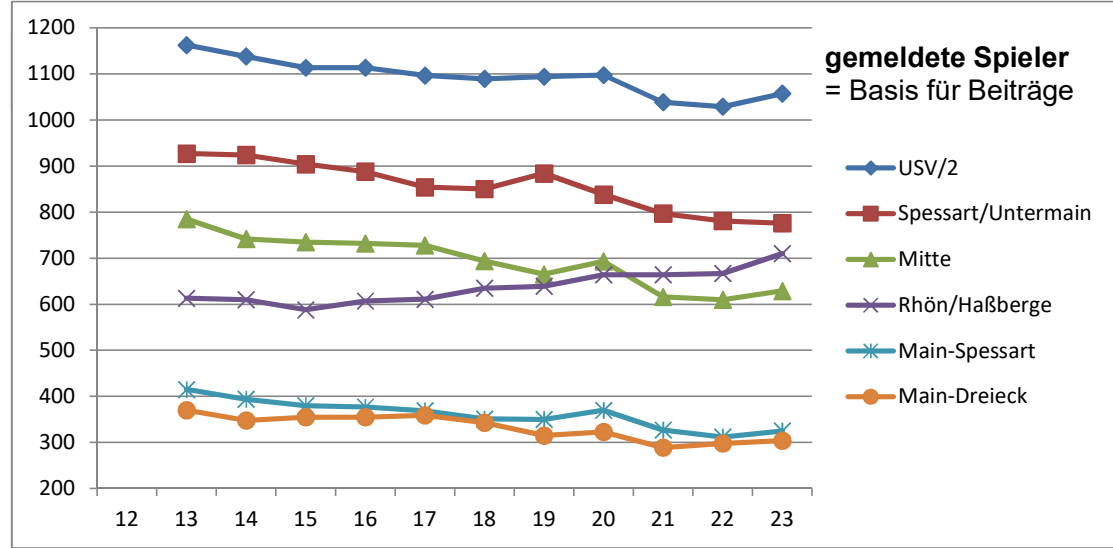

# Überblick Spieler-Entwicklung im USV

Auf der "x-Achse" ist die Jahreszahl 20xx, bei Saison das Startjahr.  
 Auf der "y-Achse" die Zahl der Teams (Inks) bzw. der Spieler.  
 Wegen der Übersichtlichkeit wurde y=0 teilweise ausgeblendet, außerdem wurden die Zahlen für ganz Ufr. halbiert (→ USV/2). Bei "Mitte" sind auch die Original-Spielkreise ersichtlich.

"Teams": Zahl der Mannschaften, egal ob 8er, 6er, 4er  
 "Aktive Spieler": Zahl der Spieler, wenn alle Teams im Einsatz sind  
 Für 2020 (/21) erscheinen wegen der ausgefallenen Saison keine Werte.  
 "gemeldete": alle Gemeldeten → beitragspflichtig