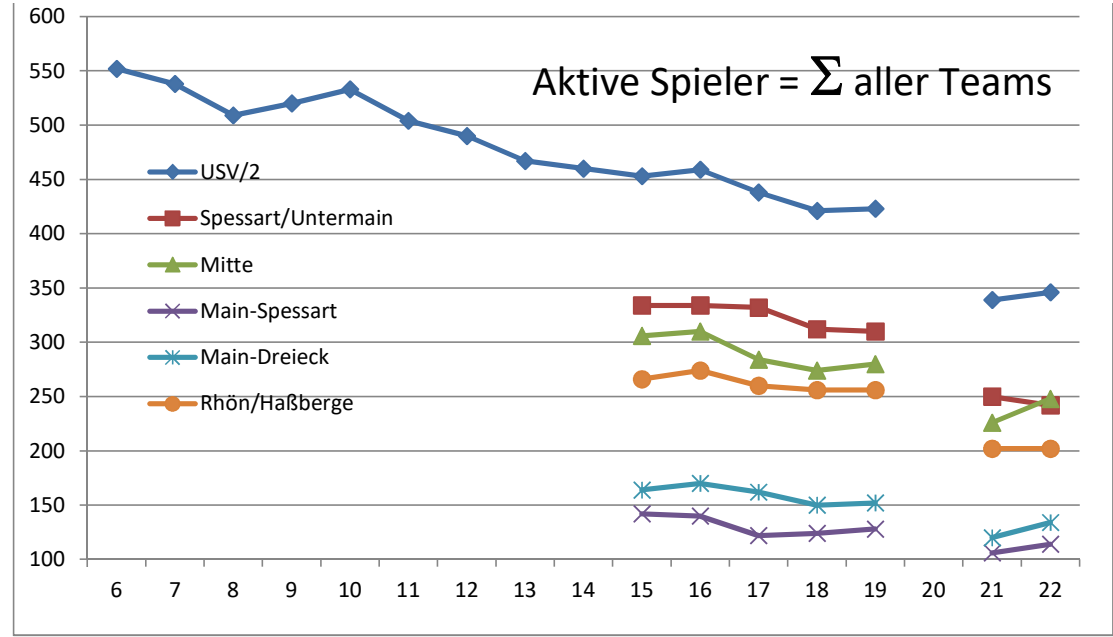

# Überblick Spieler-Entwicklung im USV

Auf der "x-Achse" ist die Jahreszahl 20xx, bei Saison das Startjahr.  
 Auf der "y-Achse" die Zahl der Teams (Inks) bzw. der Spieler.  
 Wegen der Übersichtlichkeit wurde y=0 teilweise ausgeblendet, außerdem wurden die Zahlen für ganz Ufr. halbiert (→ USV/2). Bei "Mitte" sind auch die Original-Spielkreise ersichtlich.

"Teams": Zahl der Mannschaften, egal ob 8er, 6er, 4er  
 "Aktive Spieler": Zahl der Spieler, wenn alle Teams im Einsatz sind  
 Für 2020 (/21) erscheinen wegen der ausgefallenen Saison keine Werte.  
 "gemeldete": alle Gemeldeten → beitragspflichtig