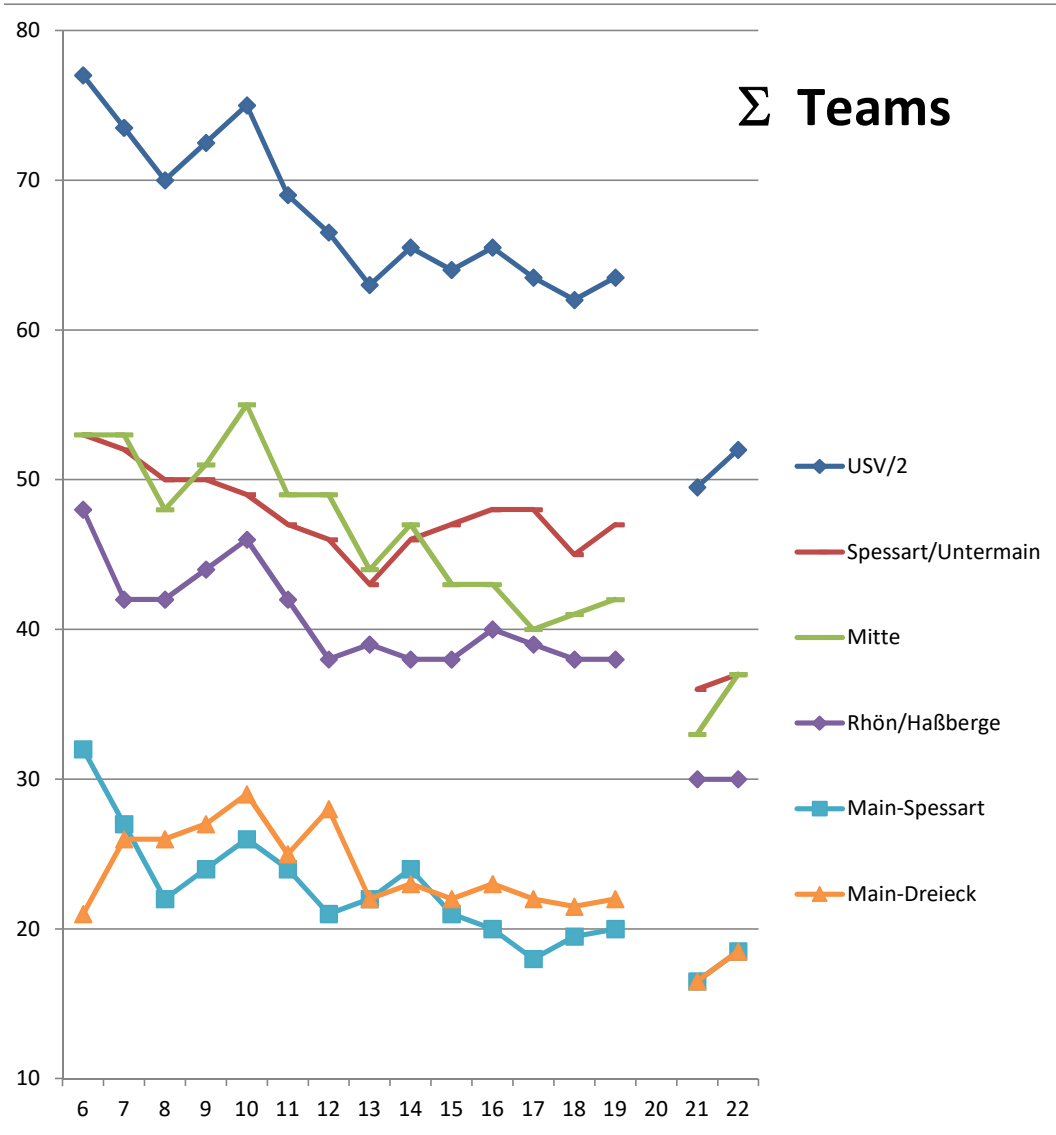

# Überblick Spieler-Entwicklung im USV

Auf der "x-Achse" ist die Jahreszahl 20xx, bei Saison das Startjahr.  
 Auf der "y-Achse" die Zahl der Teams (Inks) bzw. der Spieler.  
 Wegen der Übersichtlichkeit wurde y=0 teilweise ausgeblendet, außerdem wurden die Zahlen für ganz Ufr. halbiert (→ USV/2). Bei "Mitte" sind auch die Original-Spielkreise ersichtlich.

"Teams": Zahl der Mannschaften, egal ob 8er, 6er, 4er  
 "Aktive Spieler": Zahl der Spieler, wenn alle Teams im Einsatz sind  
 Für 2020 (/21) erscheinen wegen der ausgefallenen Saison keine Werte.  
 "gemeldete": alle Gemeldeten → beitragspflichtig